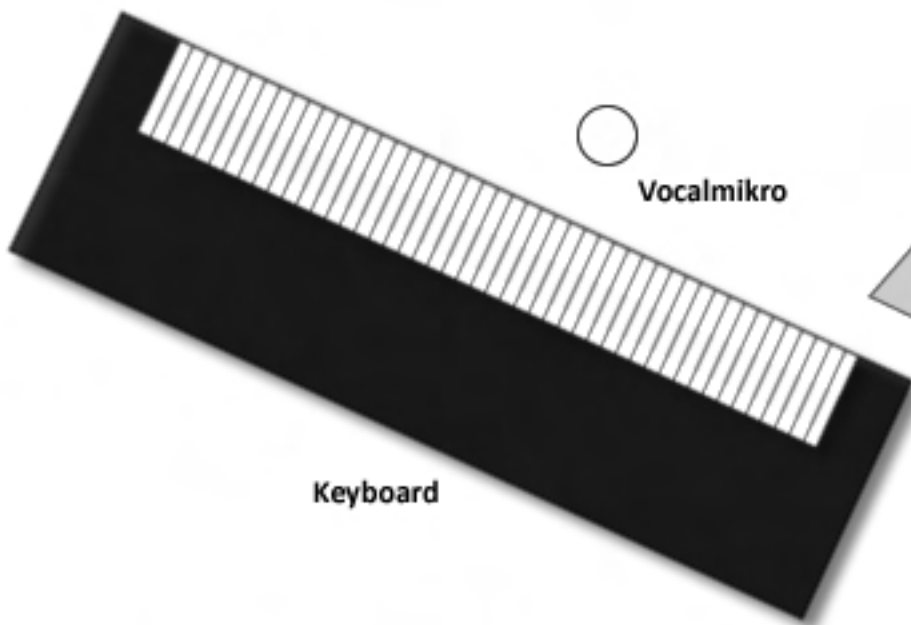

230V

Gitarrenamp

○ SM 57 o.ä

Bühnenanweisung cakewalk

230V

keyboard
stereo out

○
Clipmikro f.
Saxophon

○
Vocalmikro

○
Vocalmikro

Monitor 3

Monitor 1

Keyboard

○
Vocalmikro

Monitor 2

Bühnengröße min 3 m x 4 m